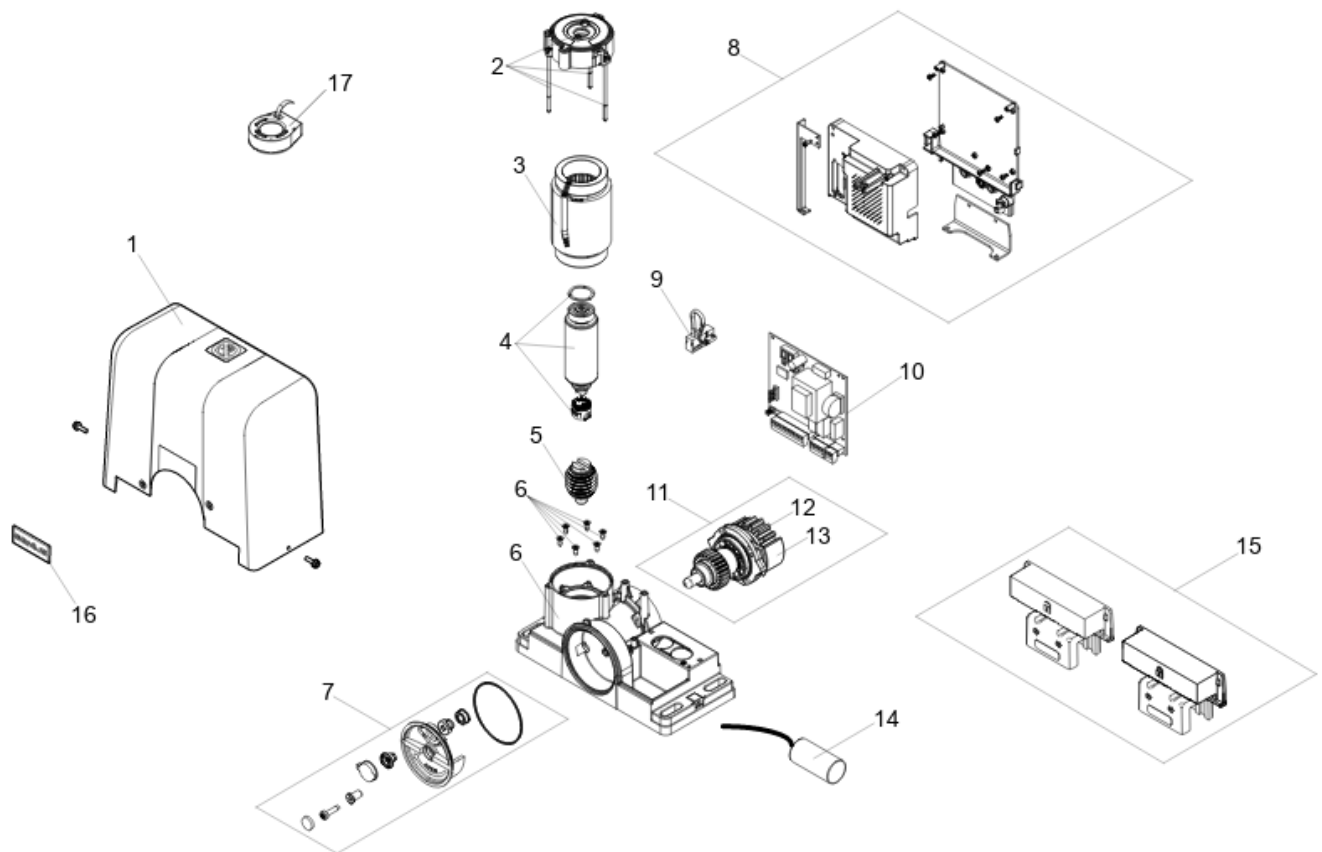

BLIZZARD 900 C

Pos.	Codice	EAN	Quantità	Cod. sostitutivo	Descrizione	Vendibile
1	6020646	8055195019094	1		COPERCHIO BLIZZARD	si
2	6020653	8055195019124	1		CALOTTA BLIZZARD 5-9	si
3	6020654	8055195046595	1		STATORE BLIZZARD 9 230V	si
4	6020650	8055195046601	1		ROTORE BLIZZARD 9	si
5	6020647	8055195019100	1		VITE SENZA FINE BLIZZARD 5-9	si
6	6020645	8055195019087	1		CORPO BLIZZARD	si
7	6020661	8055195019179	1		MANOPOLA DI SBLOCCO BLIZZARD	si
8	6020660	8055195019162	1		SUPPORTO SCHEDA BLIZZARD	si
9	6020659	8055195019155	1		SENSORE MAGNETICO FINECORSA BLIZZARD 5-9	si

Pos.	Codice	EAN	Quantità	Cod. sostitutivo	Descrizione	Vendibile
10	202269	8055195006445	1		SCHEDA 740D/SPRINT382	si
11	6020657	8055195019131	1		GRUPPO ALBERO LENTO BLIZZARD 5-9	si
12	719130	8055195011111	1		PIGNONE Z16 CR ATT.CILINDRICO	si
13	6020658	8055195019148	1		SALVAMANI BLIZZARD	si
14	760025	8055195012286	1		CONDENSATORE 12,5 µF MKA 450V	si
15	6020670	8055195054668	1		GRUPPO FINECORSA MAGNETICI GENIUS 2019	si
16	63003204	8055195033922	1		ETICH. RESINATA BLIZZARD (CONF. 5 PZ.)	si
17	6100013	8055195019230	1		ENCODER PER SCORREVOLE	si