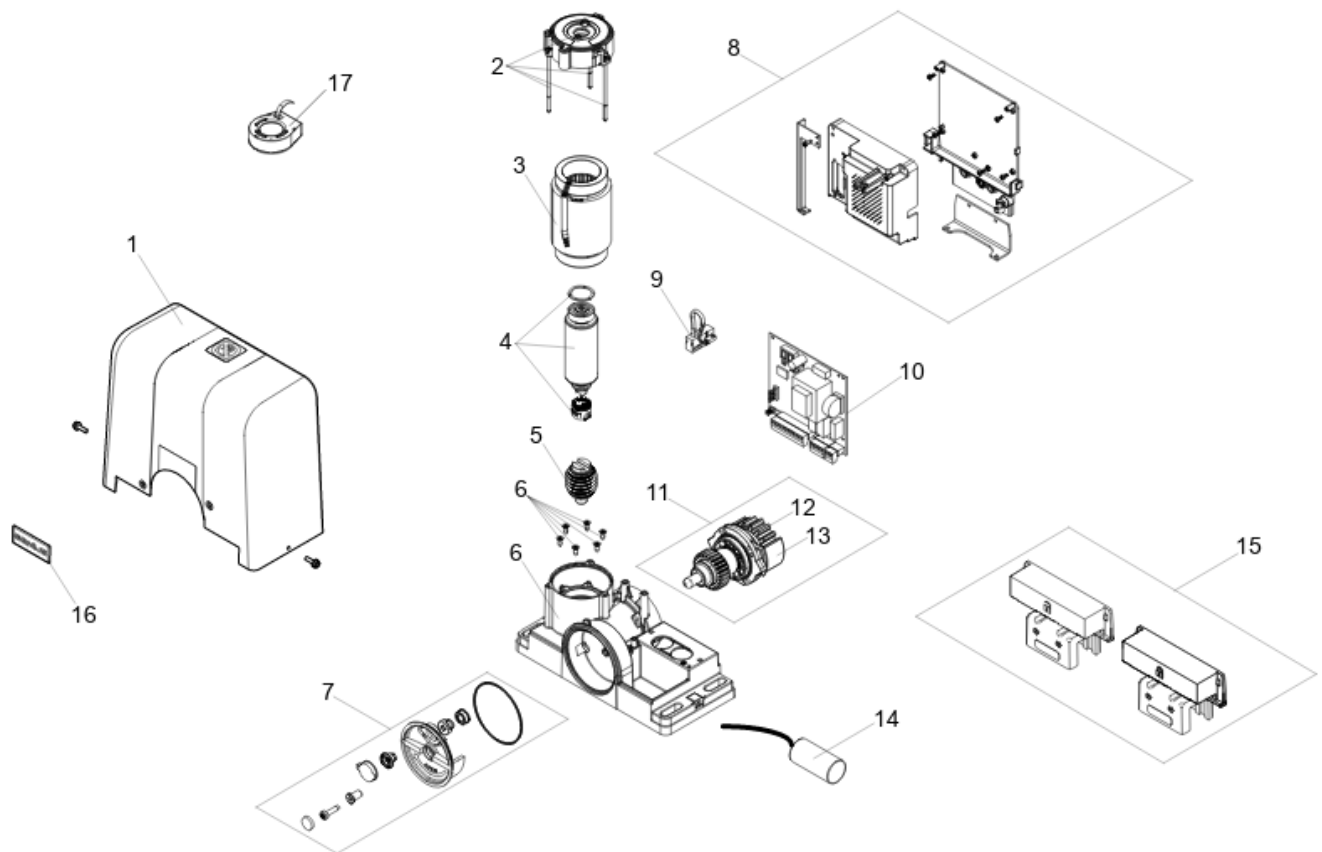

BLIZZARD 500 C

Pos.	Codice	EAN	Quantità	Cod. sostitutivo	Descrizione	Vendibile
1	6020646	8055195019094	1		COPERCHIO BLIZZARD	si
2	6020653	8055195019124	1		CALOTTA BLIZZARD 5-9	si
3	00058F0188X	8055195040401	1		CONFEZ. STAT.80X45X70 4P. 230V	si
4	6020649	8055195019117	1		ROTORE BLIZZARD 5	si
5	6020647	8055195019100	1		VITE SENZA FINE BLIZZARD 5-9	si
6	6020645	8055195019087	1		CORPO BLIZZARD	si
7	6020661	8055195019179	1		MANOPOLA DI SBLOCCO BLIZZARD	si
8	6020660	8055195019162	1		SUPPORTO SCHEDA BLIZZARD	si

Pos.	Codice	EAN	Quantità	Cod. sostitutivo	Descrizione	Vendibile
9	6020659	8055195019155	1		SENSORE MAGNETICO FINECORSA BLIZZARD 5-9	si
10	202269	8055195006445	1		SCHEDA 740D/SPRINT382	si
11	6020657	8055195019131	1		GRUPPO ALBERO LENTO BLIZZARD 5-9	si
12	719130	8055195011111	1		PIGNONE Z16 CR ATT.CILINDRICO	si
13	6020658	8055195019148	1		SALVAMANI BLIZZARD	si
14	760024	8055195012279	1		CONDENSATORE 10µF MKA 450V	si
15	6020670	8055195054668	1		GRUPPO FINECORSA MAGNETICI GENIUS 2019	si
16	63003204	8055195033922	1		ETICH. RESINATA BLIZZARD (CONF. 5 PZ.)	si
17	6100013	8055195019230	1		ENCODER PER SCORREVOLE	si